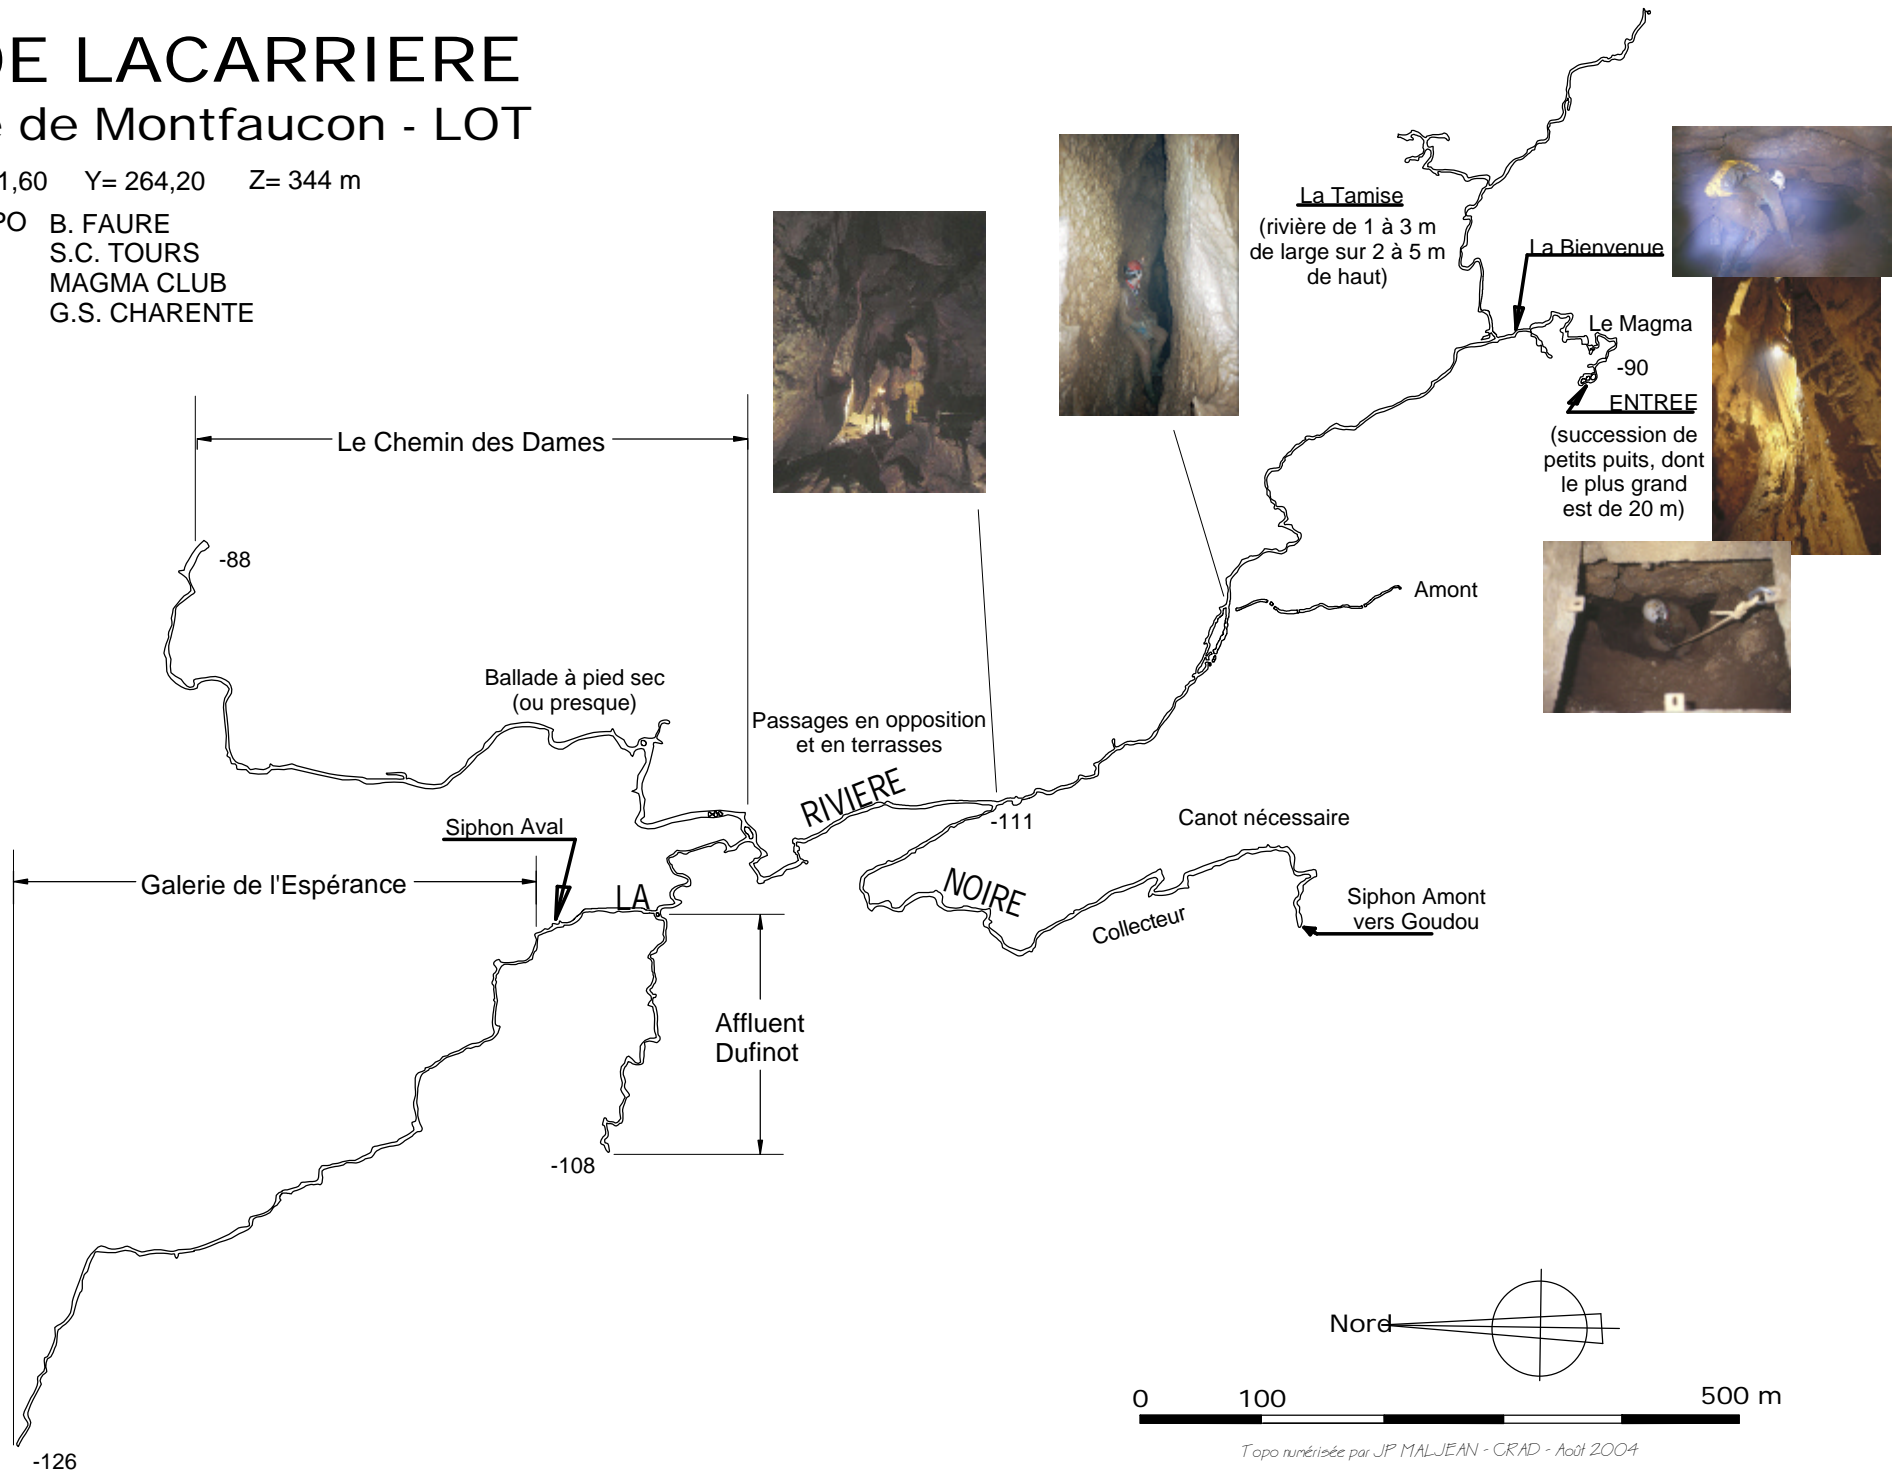

IGUE DE LACARRIERE

commune de Montfaucon - LOT

X= 541,60 Y= 264,20 Z= 344 m

TOPO B. FAURE
S.C. TOURS
MAGMA CLUB
G.S. CHARENTE

La Tamise
(rivière de 1 à 3 m de large sur 2 à 5 m de haut)

La Bienvenue

Le Magma

-90

ENTREE

(succession de petits puits, dont le plus grand est de 20 m)

Nord

0 100 500 m

Topo numérisée par JP MALJEAN - CRAD - Août 2004