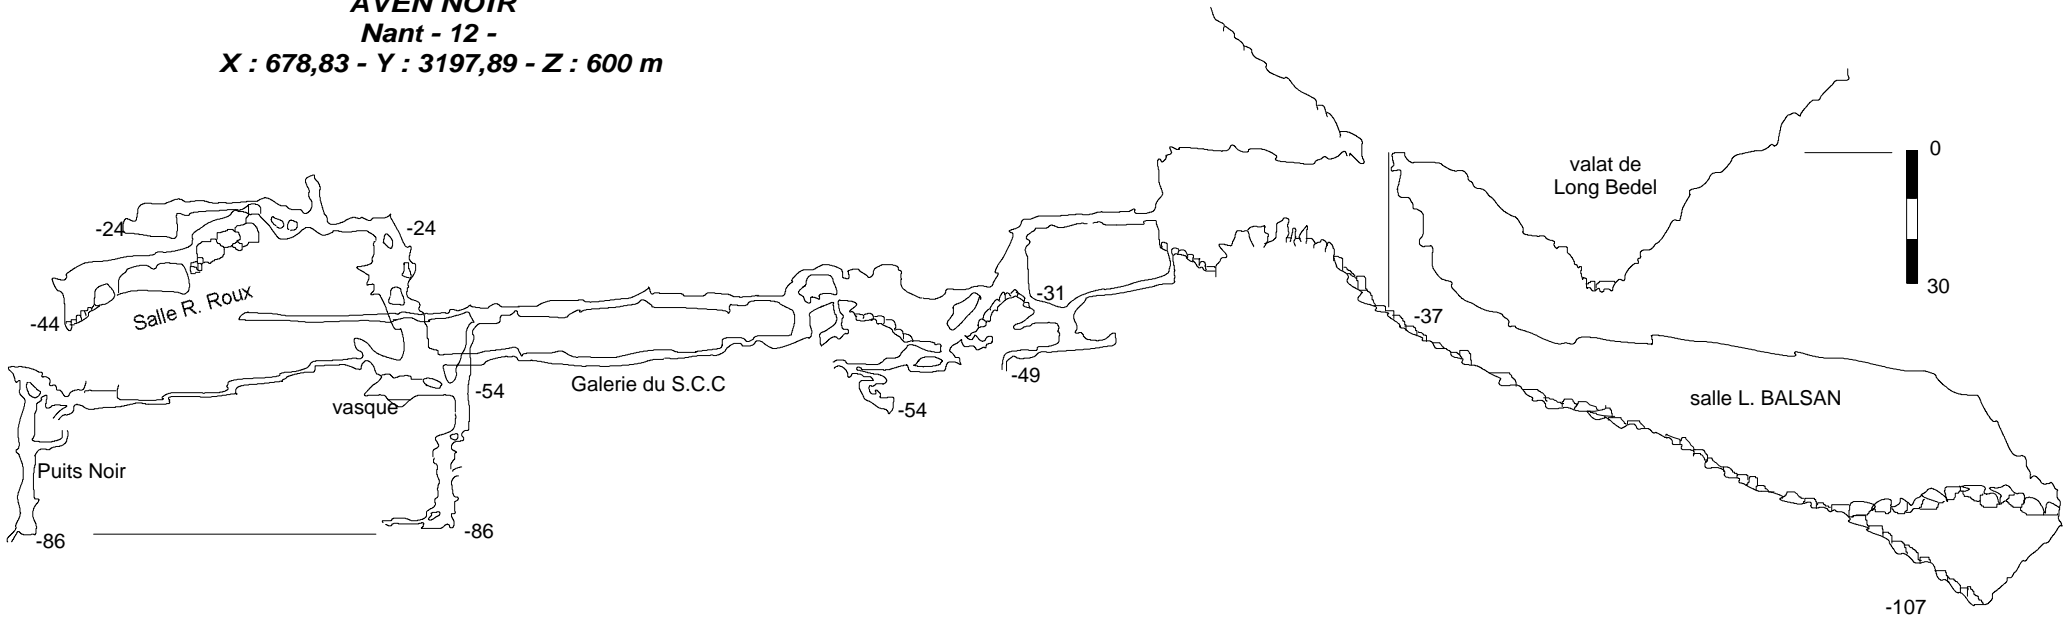

AVEN NOIR
Nant - 12 -
X : 678,83 - Y : 3197,89 - Z : 600 m

d'après le Groupe d'Exploration et de Recherche Spéléologique et Archéologique de Montpellier